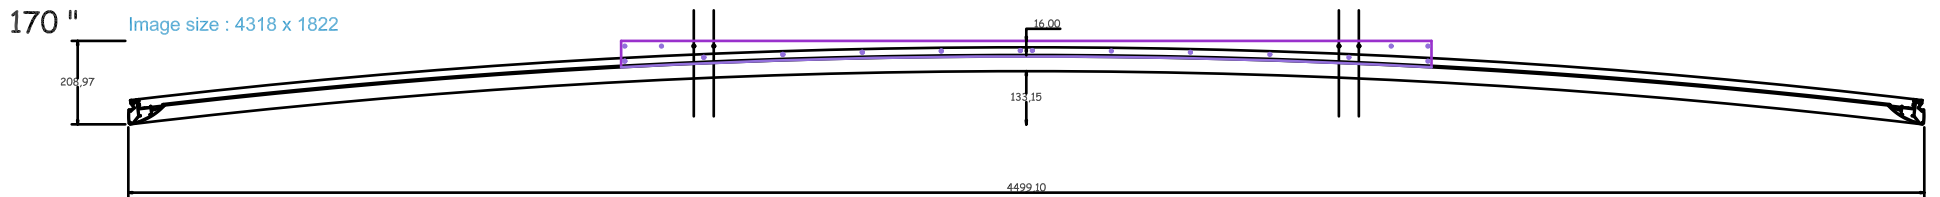

170 " Image size : 4318 x 1822

R = 19000 mm