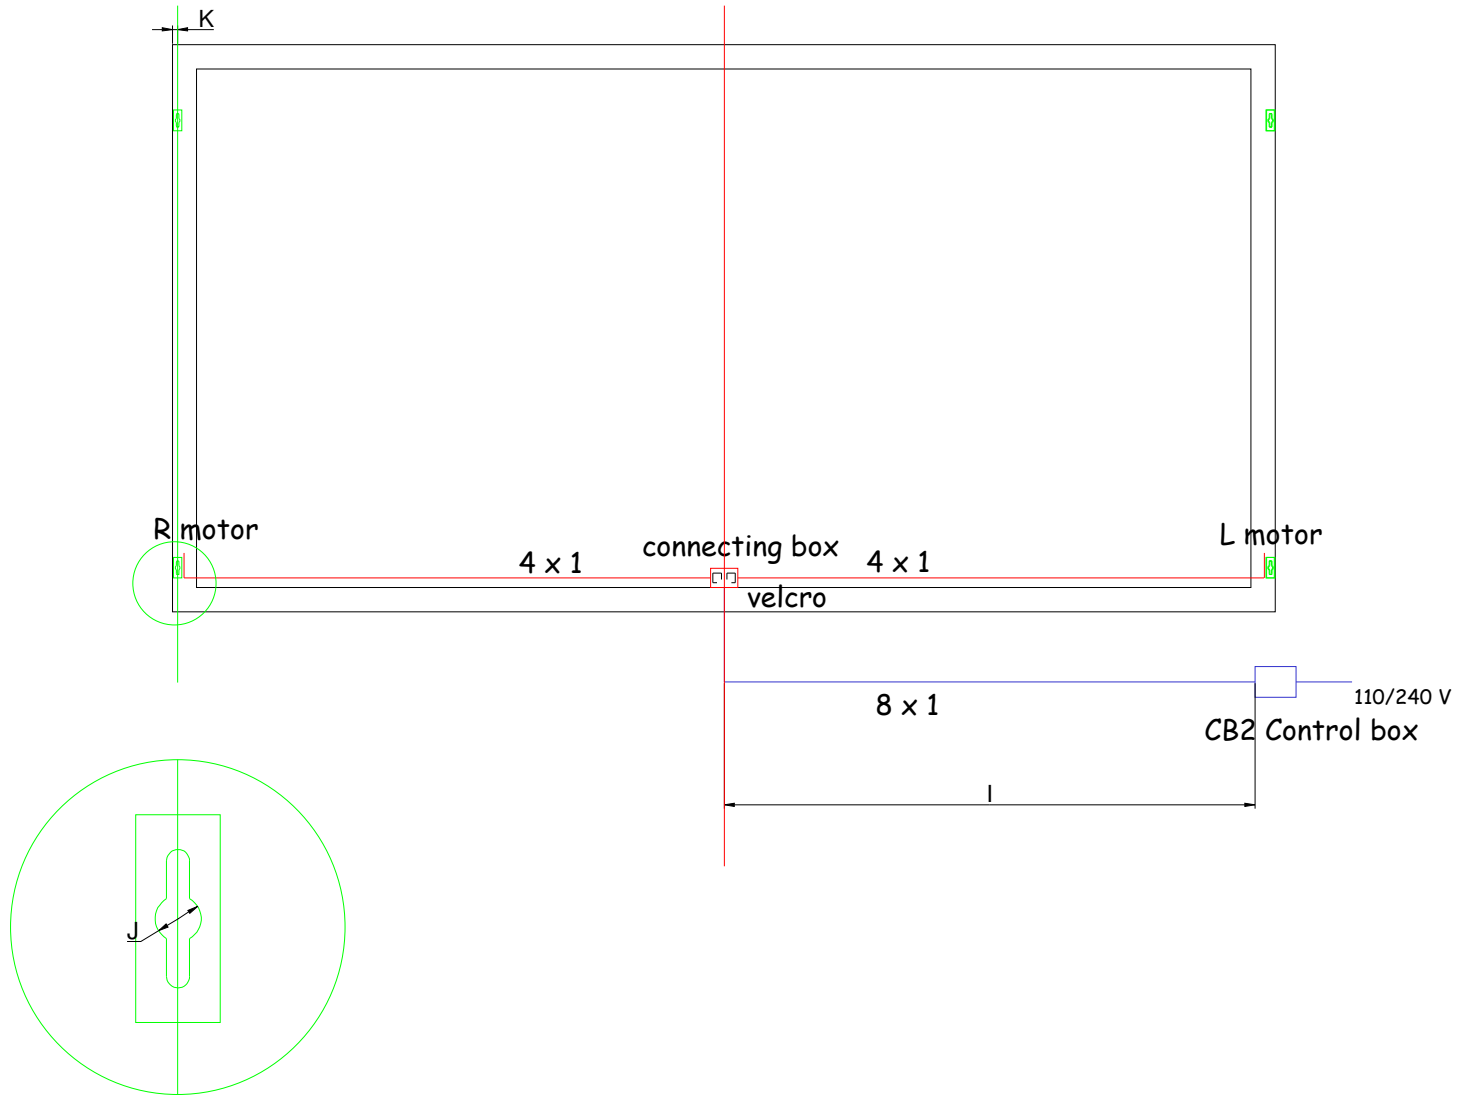

# TAM 2 DIMENSIONS

## TAM 2 DIMENSIONS

### Metric dimensions chart

dim	70"	80"	90"	96"	100"	110"	120"	130"	140"	150"	160"
<b>A (cm)</b>	178	203	229	244	254	279	305	330	356	381	406
<b>B (cm)</b>	75	86	97	103	107	118	129	139	150	161	171
<b>C (cm)</b>	200.8	225.8	251.8	266.8	276.8	301.8	327.8	352.8	378.8	403.8	428.8
<b>D (cm)</b>	94	105	116	122	126	137	148	158	169	180	190
<b>E (cm)</b>	100.1	114.2	128.8	137.3	142.9	157.0	171.6	185.6	200.3	214.3	228.4
<b>F (mm)</b>	60	60	60	60	60	60	60	60	60	60	60
<b>G (mm)</b>	140	140	140	140	140	140	140	140	140	140	140
<b>H (cm)</b>	92	103	114	120	124	135	146	156	167	178	188
<b>I* (m)</b>	5/10	5/10	5/10	5/10	5/10	5/10	5/10	5/10	5/10	5/10	5/10
<b>J (mm)</b>	12	12	12	12	12	12	12	12	12	12	12
<b>K (mm)</b>	19.5	19.5	19.5	19.5	19.5	19.5	19.5	19.5	19.5	19.5	19.5

### Imperial dimensions chart

dim	70"	80"	90"	96"	100"	110"	120"	130"	140"	150"	160"
<b>A</b>	70.00	80	90	96	100	110	120	130	140	150	160
<b>B</b>	29.54	34	38	41	42	46	51	55	59	63	68
<b>C</b>	78.98	88.98	98.98	104.98	108.98	118.98	128.98	138.98	148.98	158.98	168.98
<b>D</b>	37.04	41.26	45.47	48.01	49.69	53.91	58.13	62.35	66.57	70.79	75.01
<b>E</b>	39.38	45.01	50.63	54.01	56.26	61.88	67.51	73.13	78.76	84.39	90.01
<b>F</b>	2.36	2.36	2.36	2.36	2.36	2.36	2.36	2.36	2.36	2.36	2.36
<b>G</b>	5.51	5.51	5.51	5.51	5.51	5.51	5.51	5.51	5.51	5.51	5.51
<b>H</b>	36.25	40.47	44.68	47.22	48.90	53.12	57.34	61.56	65.78	70.00	74.22
<b>I*</b>	197 /394	197 /394	197 /394	197 /394	197 /394	197 /394	197 /394	197 /394	197 /394	197 /394	197 /394
<b>J</b>	0.05	0.05	0.05	0.05	0.05	0.05	0.05	0.05	0.05	0.05	0.05
<b>K</b>	0.77	0.77	0.77	0.77	0.77	0.77	0.77	0.77	0.77	0.77	0.77