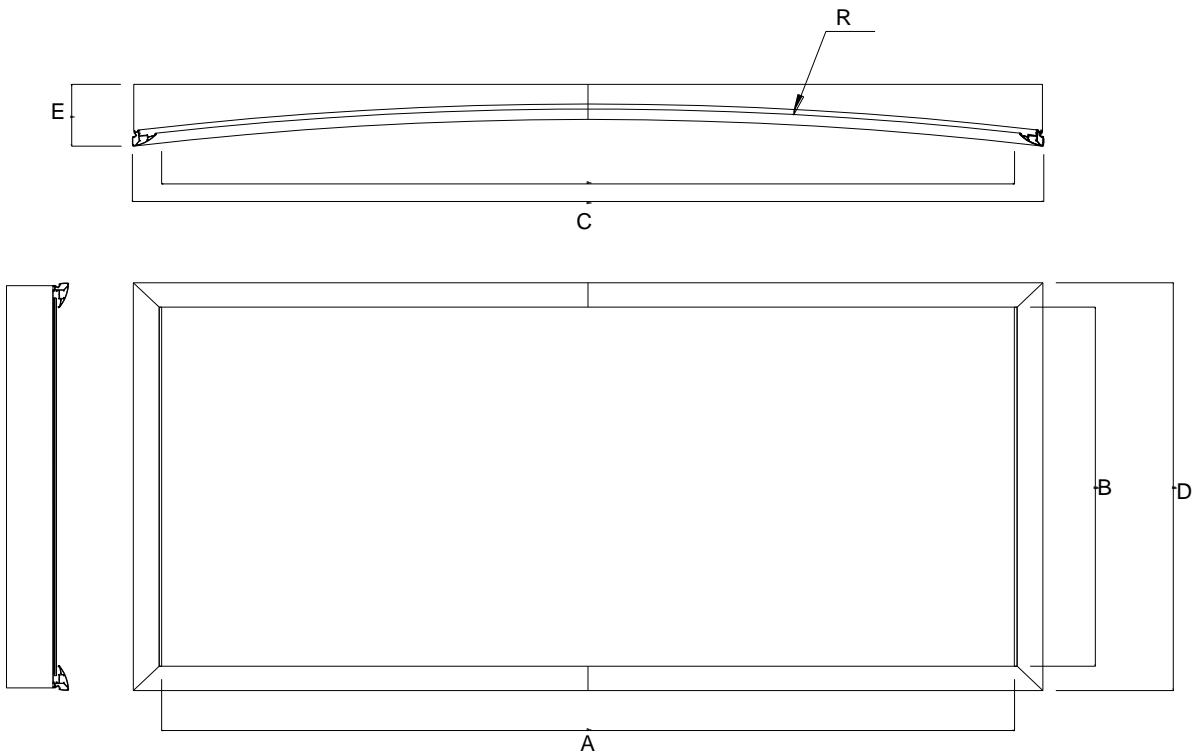

ABSOLUTE

Screen type	Reference	ABS 80	ABS 90	ABS 100	ABS 110	ABS 120	ABS 130	ABS 140	ABS 150	ABS 160
Unit = cm										
base width	A	203	229	254	279	305	330	356	381	406
viewing height	B	86	97	107	118	129	139	150	161	171
total width	C	223	249	274	301	327	353	376	403	428
total height	D	105	116	127	137	148	159	170	180	191
total depth	E	19.8	21	22.2	21.2	21.5	24	24.1	25.5	27.1
curvature radius	R	1300	1300	1300	1500	1500	1500	1700	1700	1700

screen type	reference	ABS 80	ABS 90	ABS 100	ABS 110	ABS 120	ABS 130	ABS 140	ABS 150	ABS 160
Unit= inch										
base width	A	79.92	90.16	100.00	109.84	120.08	129.92	140.16	150.00	159.84
viewing height	B	33.72	38.04	42.19	46.35	50.67	54.82	59.14	63.29	67.44
total width	C	87.80	98.03	107.87	118.50	128.74	138.98	148.03	158.66	168.50
total height	D	41.36	45.68	49.83	53.98	58.30	62.46	66.78	70.93	75.08
total depth	E	7.80	8.27	8.74	8.35	8.46	9.45	9.49	10.04	10.67
curvature radius	R	511.81	511.81	511.81	590.55	590.55	590.55	669.29	669.29	669.29